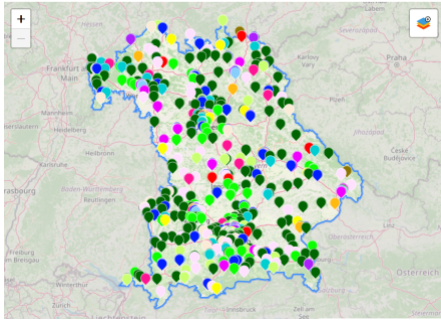

[Online-Version](#)

Newsletter Juli 2020

BAYERISCHE LANDESKOORDINIERUNGSSTELLE MUSIK

Musikkarte Bayern

Musikbildung in Bayern - sichten, darstellen, vernetzen. So lautet der Auftrag an die BLKM. Die Vielfalt, die sich bei der Recherche zeigt, ist auf der Homepage erfasst. Für die Musikkarte Bayern haben wir Teilbereiche ausgewählt. Was sollte hier noch sichtbar werden? Das Team der BLKM freut sich auf Ihr Feedback.

»» [Zur Musikkarte Bayern](#)

Nachgefragt: Kitas mit Schwerpunkt Musik

Die BLKM lädt Kindertageseinrichtungen mit einschlägigem Musikprofil ein, ihr Profil in Form eines Steckbriefes zu dokumentieren, um diesen auf der Homepage der BLKM zu veröffentlichen. Diese neue Plattform dient zur Vernetzung und Inspiration. Die BLKM möchte auf diese Weise den Ausbau der elementaren Musikbildung in der Kita in allen Regionen Bayerns stärken.

»» [Zum Ideenpool für das Musizieren zuhause](#)

Nachgeschaut: Begabtenförderung in Bayern

Zahlreiche Angebote stehen bereit, um besonders begabte Musiker*innen zwischen 6 und 27 Jahren zu fördern. Über 20 Auswahlensembles in Bayern sowie weitere fünf bundesweit bieten Gelegenheit, mit Gleichgesinnten anspruchsvolle Literatur unter professioneller Anleitung zu erarbeiten und vor Publikum zu präsentieren. Aufnahmeprüfungen für diese Auswahlensembles, soweit verlangt, finden in der Regel

im Herbst statt.

»» [Zur Begabtenförderung mit Hinweisen im Detail](#)

On Tour: Hier spielte die Musik

Auf die Musikkarte Bayern geklickt, das Menü rechts oben aufgeklappt, Komponisten-Häuser & Musik-Ausstellungen im Museum markiert und fertig ist eine Auswahl an Zielpunkten zu einer Musikentdeckungsreise quer durch Bayern. Hier wirkten nicht nur Leopold Mozart, Richard Wagner, Franz Liszt oder Carl Orff, um nur die Bekanntesten zu nennen.